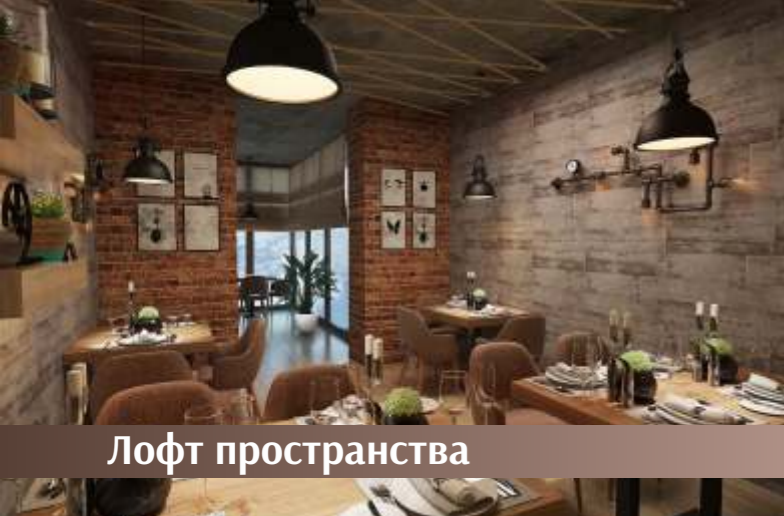

Детские

Глянцевые поверхности, подсветки, стекло, каменная столешница или лофт?

Монтаж в ночное время, точное соблюдение сроков до открытия магазина

Торговые стеллажи

Столешницы со сроком службы от 30 лет и мойкой в цвет. Искусственный, кварцевый или натуральный камень, а может керамогранит? Более 300 моделей камня на любой вкус

Кухни

Лофт пространства

Стол, барные стойки и стеллажи для лофт пространств отлично впишутся в интерьер кафе, фотостудии или магазина. Натуральное дерево и металл - тренд сегодняшнего дня

Офисная мебель

Стол руководителя, стойки ресепшн, офисные перегородки. Все в уникальных корпоративных цветах компании, подобранных специально для каждого заказчика. А индивидуальное изготовление позволит вписать мебель в любой интерьер. Узнайте у наших корпоративных клиентов у менеджеров компании

Торговые острова

Проект согласно корпоративному стилю, ночной монтаж в торговом центре, изготовление за 2 недели. А так же оперативно поможем решить все вопросы с торговым центром

Кухонный диван-остров

Интегрированная варочная поверхность