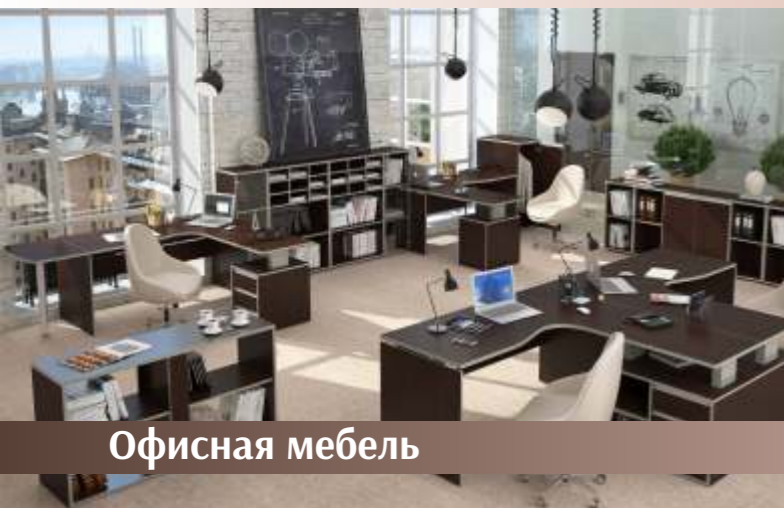

Кухни

Лофт пространства

Стол, барные стойки и стеллажи для лофт пространств отлично впишутся в интерьер кафе, фотостудии или магазина. Натуральное дерево и металл - тренд сегодняшнего дня

Офисная мебель

Стол руководителя, стойки ресепшн, офисные перегородки. Все в уникальных корпоративных цветах компании, подобранных специально для каждого заказчика. А индивидуальное изготовление позволит вписать мебель в любой интерьер. Узнайте у наших корпоративных клиентов у менеджеров компании