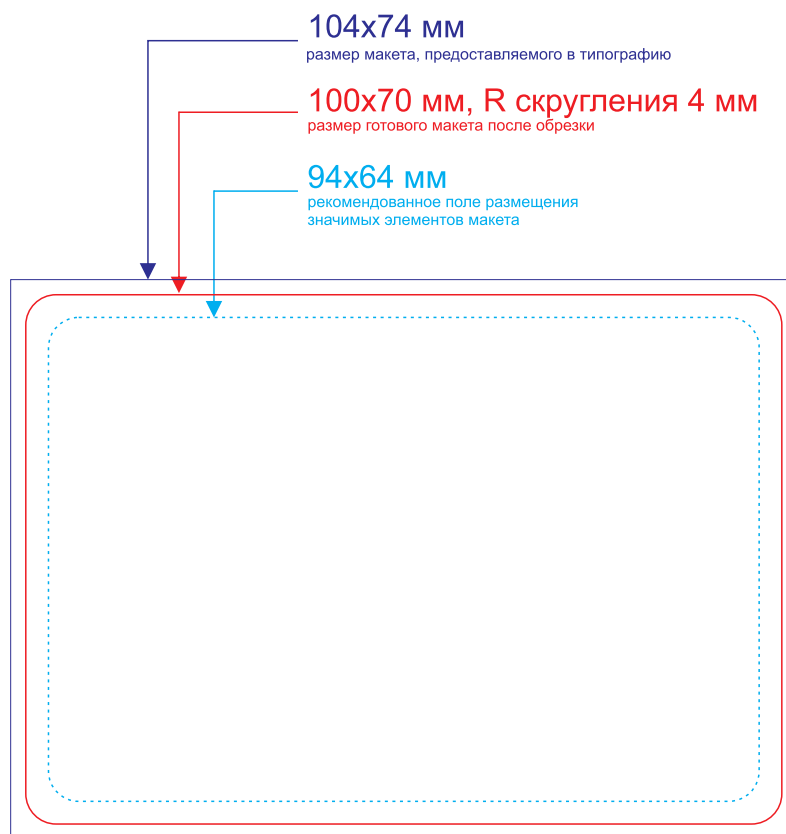

# Карманный календарь

100x70 мм

## Размер макета, предоставляемого в типографию:

до границ данного поля должны быть вытянуты:  
фоновые изображения и все элементы, уходящие  
в край листа

## Рекомендованное поле размещения элементов:

в пределах границ данного поля рекомендовано размещение  
значимых элементов, которые не должны быть затронуты при резке  
изделия в готовый формат