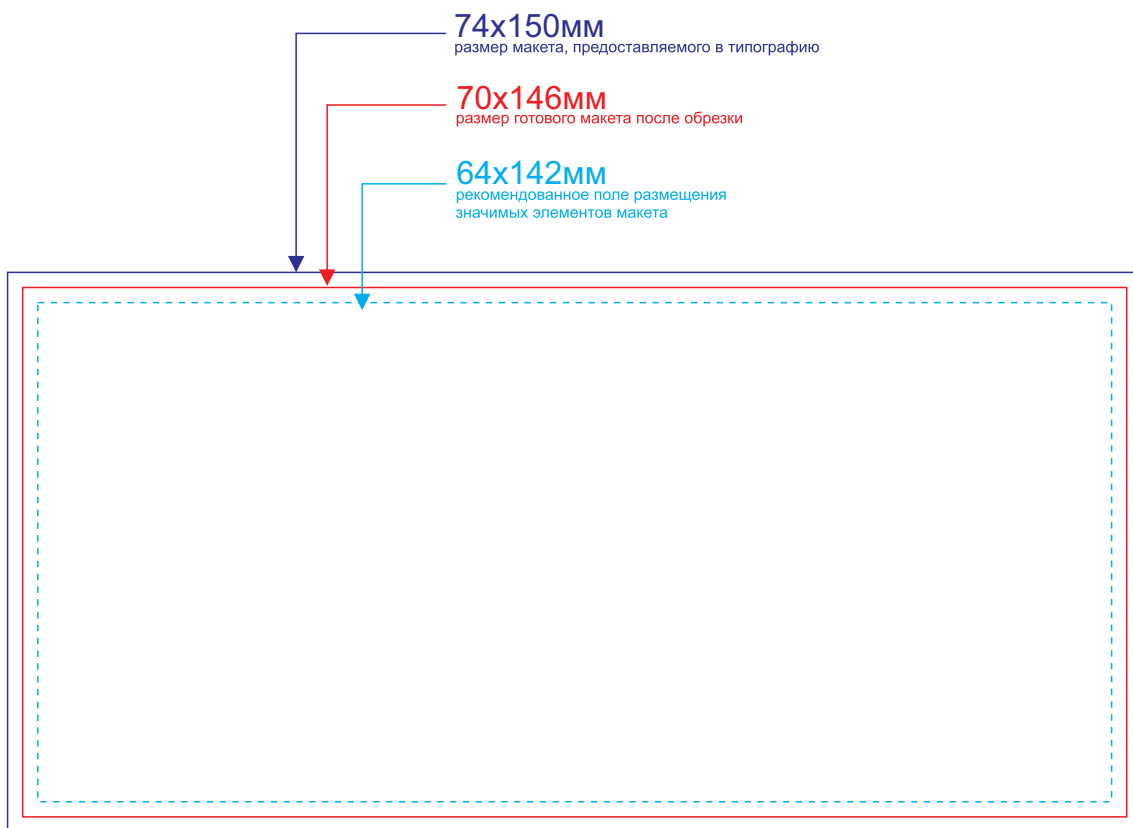

Билет 70x146мм

Размер макета, предоставляемого в типографию:

до границ данного поля должны быть вытянуты:
фоновые изображения и все элементы, уходящие
в край листа

Рекомендованное поле размещения элементов:

в пределах границ данного поля рекомендовано размещение
значимых элементов, которые не должны быть затронуты при резке
изделия в готовый формат