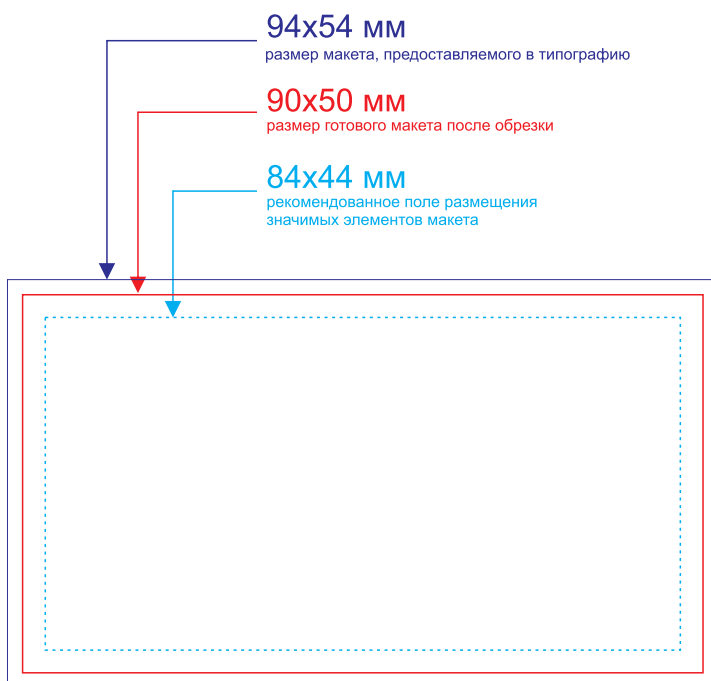

ВИЗИТНАЯ КАРТОЧКА

90x50 мм

Размер макета, предоставляемого в типографию:

до границ данного поля должны быть вытянуты:
фоновые изображения и все элементы, уходящие
в край листа

Рекомендованное поле размещения элементов:

в пределах границ данного поля рекомендовано размещение
значимых элементов, которые не должны быть затронуты при резке
изделия в готовый формат